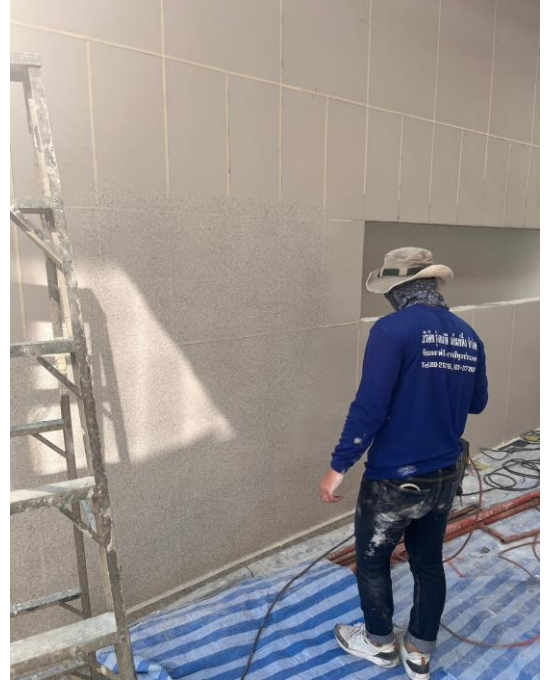

งานปรับปรุงป้อมป้อมรปภ. และประตูรั้ว
อาคารชุด ไฟค์ส เลน สุขุมวิทซอย 44/1

งานปรับปรุงป้อมป้อมรปภ. และประตูรั้ว
อาคารชุด ไฟค์ส เลน สุขุมวิทซอย 44/1

งานปรับปรุงป้อมป้อมรปภ. และประตูรั้ว
อาคารชุด ไฟค์ส เลน สุขุมวิทซอย 44/1