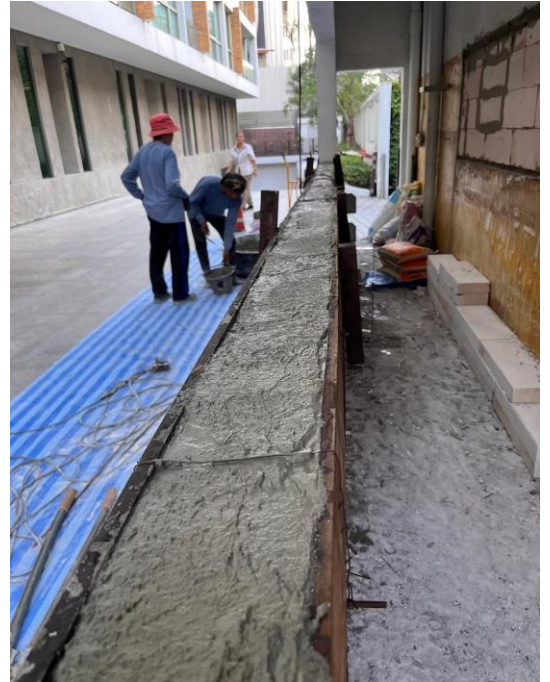

งานปรับปรุงป้อมป้อมรปภ. และประตูรั้ว
อาคารชุด ไฟค์ส เลน สุขุมวิทซอย 44/1

งานปรับปรุงป้อมป้อมรปภ. และประตูรั้ว
อาคารชุด ไฟค์ส เลน สุขุมวิทซอย 44/1

งานปรับปรุงป้อมป้อมรปภ. และประตูรั้ว
อาคารชุด ไฟค์ส เลน สุขุมวิทซอย 44/1