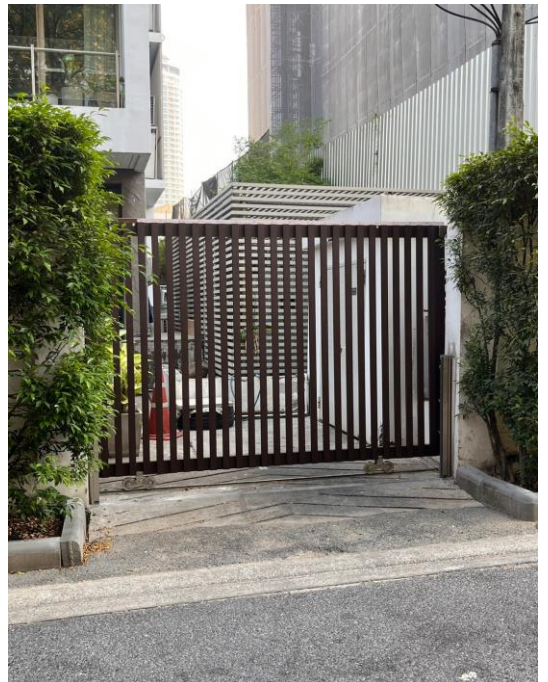

งานปรับปรุงป้อมป้อมรปภ. และประตูรั้ว
อาคารชุด ไฟค์ส เลน สุขุมวิทซอย 44/1

งานปรับปรุงป้อมป้อมรปภ. และประตูรั้ว
อาคารชุด ไฟค์ส เลน สุขุมวิทซอย 44/1

งานปรับปรุงป้อมป้อมรปภ. และประตูรั้ว
อาคารชุด ไฟค์ส เลน สุขุมวิทซอย 44/1