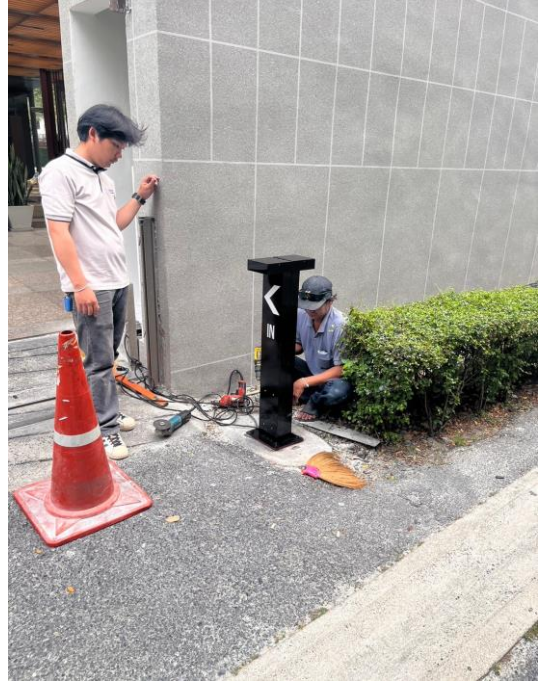

งานปรับปรุงป้อมป้อมรปภ. และประตูรั้ว
อาคารชุด ไฟค์ส เลน สุขุมวิทซอย 44/1

งานปรับปรุงป้อมป้อมรปภ. และประตูล้วน
อาคารชุด ไฟค์ส เลน สุขุมวิทซอย 44/1

งานปรับปรุงป้อมป้อมรปภ. และประตูรั้ว
อาคารชุด ไฟค์ส เลน สุขุมวิทซอย 44/1