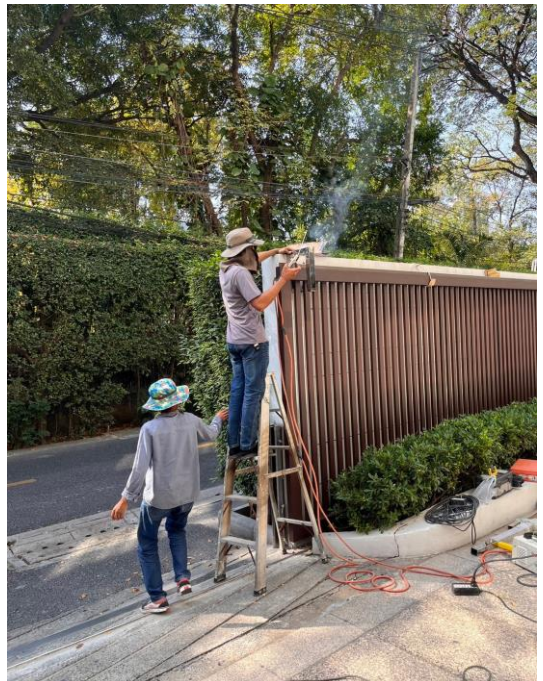

งานปรับปรุงป้อมป้อมรปภ. และประตูรั้ว
อาคารชุด ไฟค์ส เลน สุขุมวิทซอย 44/1