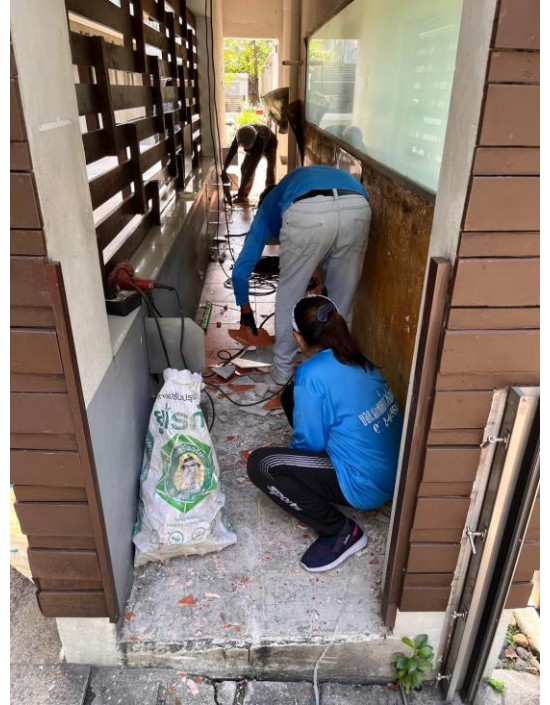

งานปรับปรุงป้อมป้อมรปภ. และประตูรั้ว
อาคารชุด ไฟค์ส เลน สุขุมวิทซอย 44/1

งานปรับปรุงป้อมป้อมรปภ. และประตูรั้ว
อาคารชุด ไฟค์ส เลน สุขุมวิทซอย 44/1

งานปรับปรุงป้อมป้อมรปภ. และประตูรั้ว
อาคารชุด ไฟค์ส เลน สุขุมวิทซอย 44/1