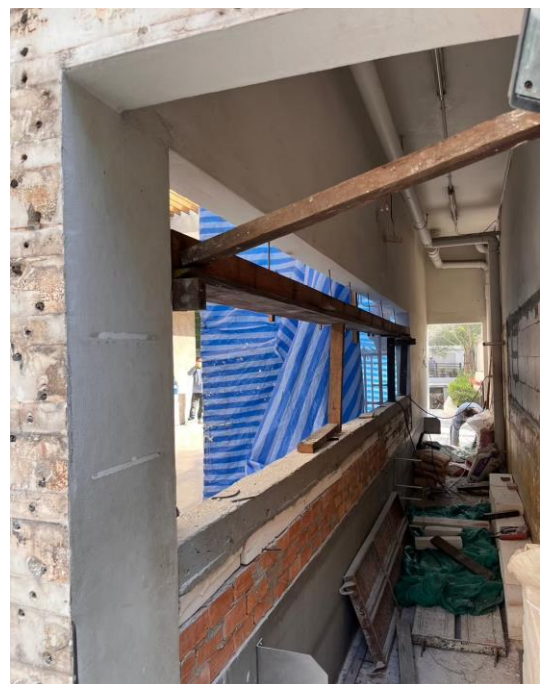

งานปรับปรุงป้อมป้อมรปภ. และประตูรั้ว
อาคารชุด ไฟค์ส เลน สุขุมวิทซอย 44/1

งานปรับปรุงป้อมป้อมรปภ. และประตูรั้ว
อาคารชุด ไฟค์ส เลน สุขุมวิทซอย 44/1

งานปรับปรุงป้อมป้อมรปภ. และประตูรั้ว
อาคารชุด ไฟค์ส เลน สุขุมวิทซอย 44/1