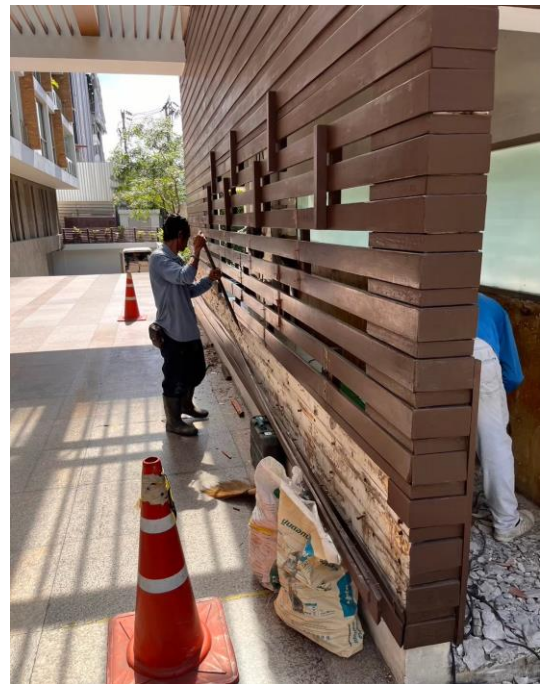

งานปรับปรุงป้อมป้อมรปภ. และประตูรั้ว
อาคารชุด ไฟค์ส เลน สุขุมวิทซอย 44/1

งานปรับปรุงป้อมป้อมรปภ. และประตูรั้ว
อาคารชุด ไฟค์ส เลน สุขุมวิทซอย 44/1

งานปรับปรุงป้อมป้อมรปภ. และประตูรั้ว
อาคารชุด ไฟค์ส เลน สุขุมวิทซอย 44/1