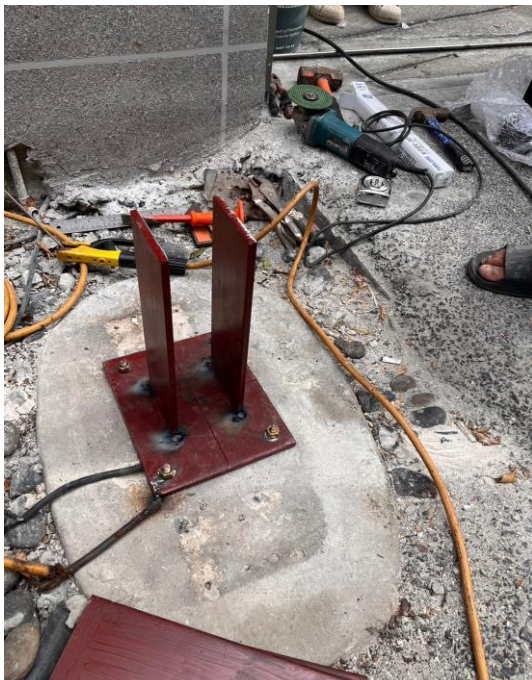

งานปรับปรุงป้อมป้อมรปภ. และประตูล้วน
อาคารชุด ไฟค์ส เลน สุขุมวิทซอย 44/1