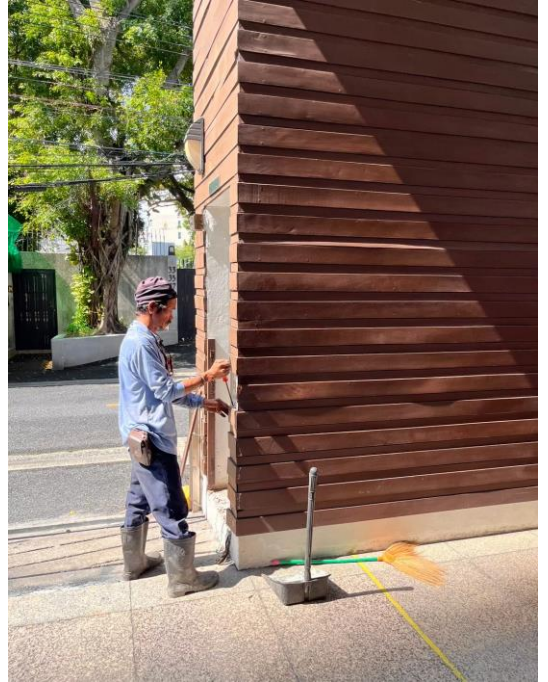

งานปรับปรุงป้อมป้อมรปภ. และประตูรั้ว
อาคารชุด ไฟค์ส เลน สุขุมวิทซอย 44/1

งานปรับปรุงป้อมป้อมรปภ. และประตูรั้ว
อาคารชุด ไฟค์ส เลน สุขุมวิทซอย 44/1

งานปรับปรุงป้อมป้อมรปภ. และประตูรั้ว
อาคารชุด ไฟค์ส เลน สุขุมวิทซอย 44/1