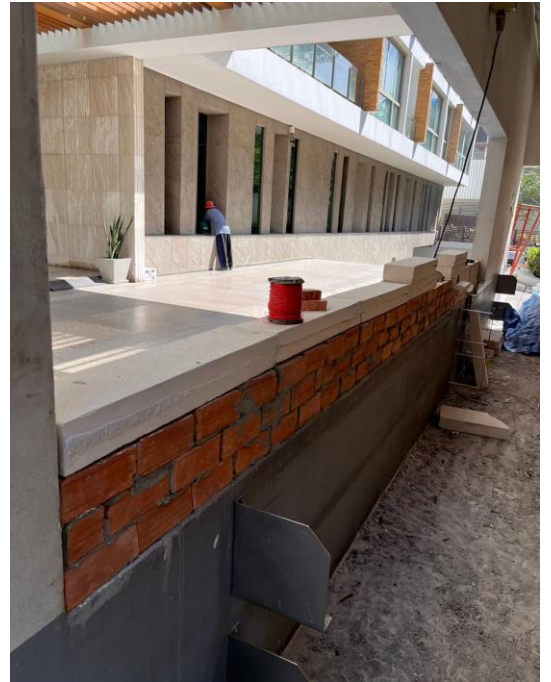

งานปรับปรุงป้อมป้อมรปภ. และประตูรั้ว
อาคารชุด ไฟค์ส เลน สุขุมวิทซอย 44/1

งานปรับปรุงป้อมป้อมรปภ. และประตูรั้ว
อาคารชุด ไฟค์ส เลน สุขุมวิทซอย 44/1

งานปรับปรุงป้อมป้อมรปภ. และประตูรั้ว
อาคารชุด ไฟค์ส เลน สุขุมวิทซอย 44/1