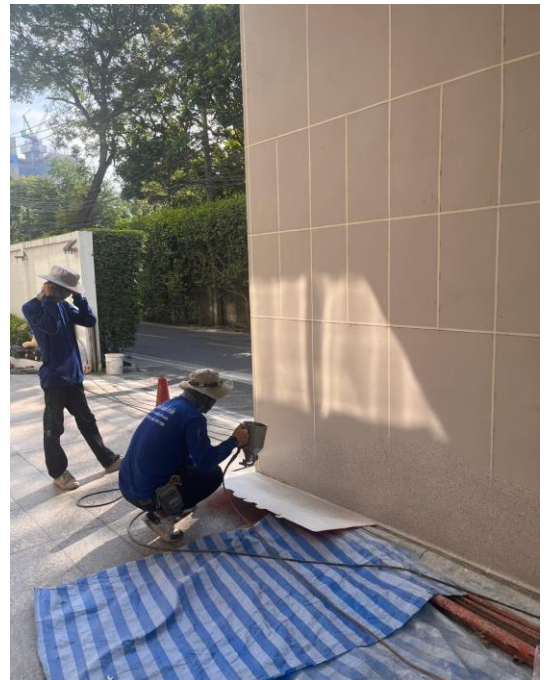

งานปรับปรุงป้อมป้อมรปภ. และประตูรั้ว
อาคารชุด ไฟค์ส เลน สุขุมวิทซอย 44/1

งานปรับปรุงป้อมป้อมรปภ. และประตูรั้ว
อาคารชุด ไฟค์ส เลน สุขุมวิทซอย 44/1

งานปรับปรุงป้อมป้อมรปภ. และประตูรั้ว
อาคารชุด ไฟค์ส เลน สุขุมวิทซอย 44/1