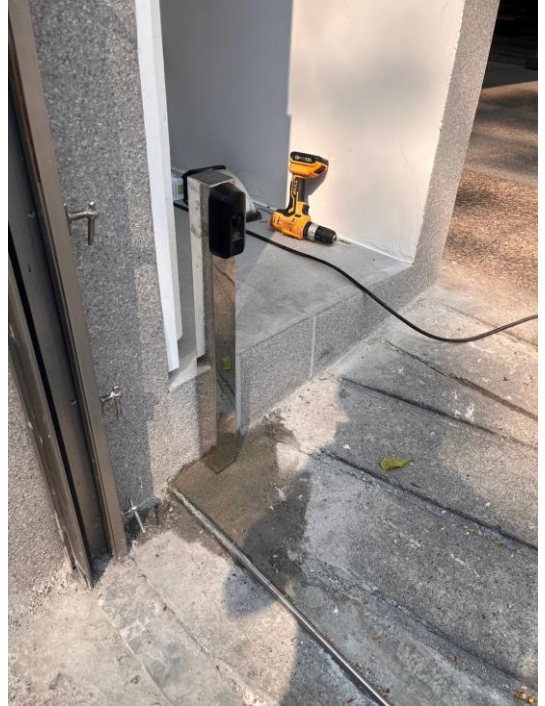

งานปรับปรุงป้อมป้อมรปภ. และประตูรั้ว
อาคารชุด ไฟค์ส เลน สุขุมวิทซอย 44/1

งานปรับปรุงป้อมป้อมรปภ. และประตูรั้ว
อาคารชุด ไฟค์ส เลน สุขุมวิทซอย 44/1

งานปรับปรุงป้อมป้อมรปภ. และประตูรั้ว
อาคารชุด ไฟค์ส เลน สุขุมวิทซอย 44/1