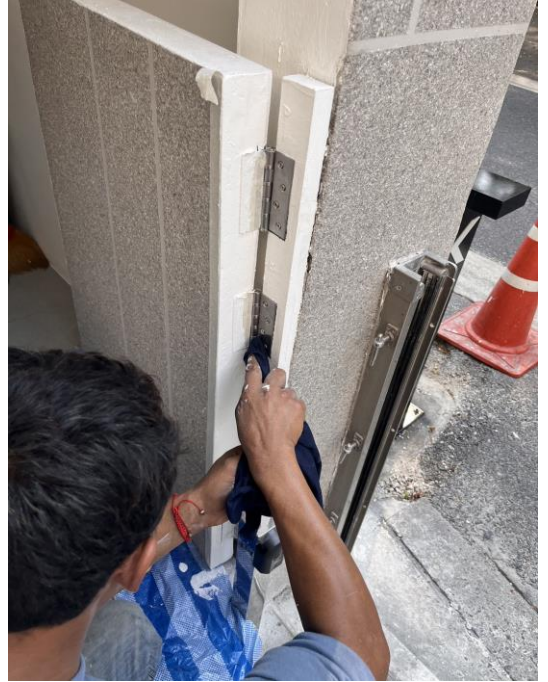

งานปรับปรุงป้อมป้อมรปภ. และประตูรั้ว
อาคารชุด ไฟค์ส เลน สุขุมวิทซอย 44/1