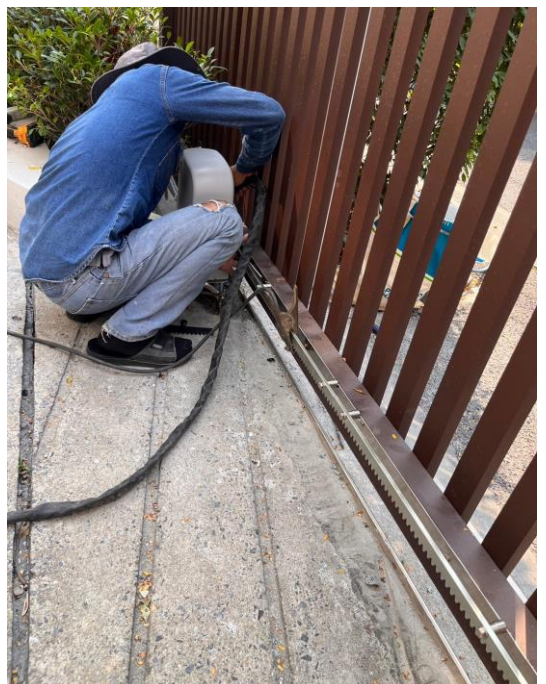

งานปรับปรุงป้อมป้อมรปภ. และประตูรั้ว
อาคารชุด ไฟค์ส เลน สุขุมวิทซอย 44/1