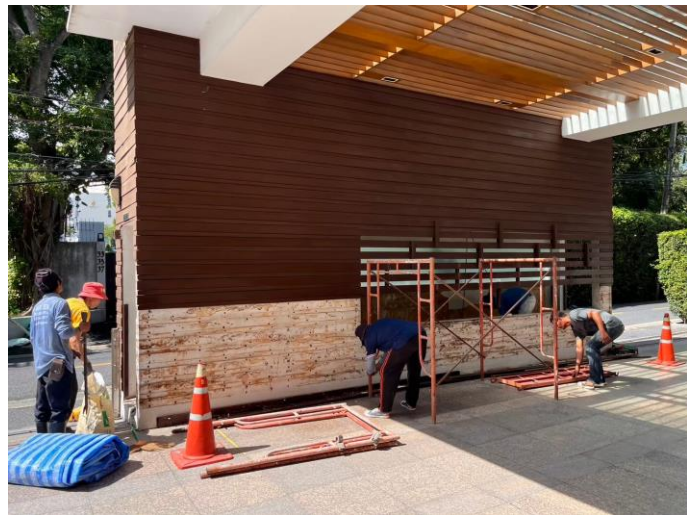

งานปรับปรุงป้อมป้อมรปภ. และประตูรั้ว
อาคารชุด ไฟค์ส เลน สุขุมวิทซอย 44/1

งานปรับปรุงป้อมป้อมรปภ. และประตูรั้ว
อาคารชุด ไฟค์ส เลน สุขุมวิทซอย 44/1

งานปรับปรุงป้อมป้อมรปภ. และประตูรั้ว
อาคารชุด ไฟค์ส เลน สุขุมวิทซอย 44/1