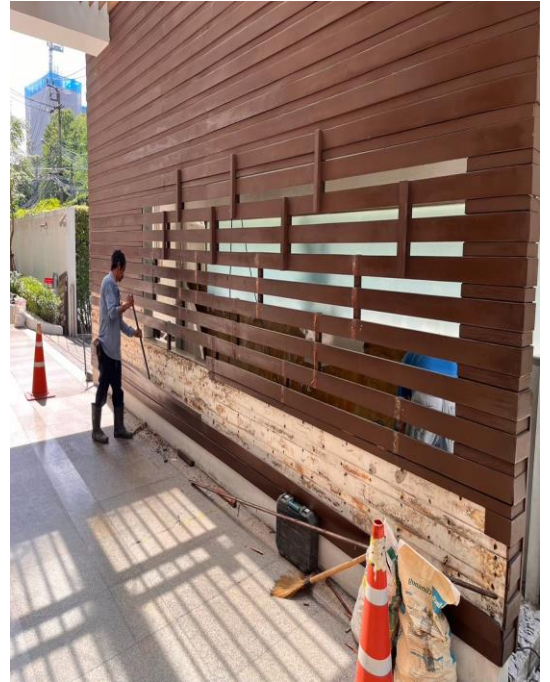

งานปรับปรุงป้อมป้อมรปภ. และประตูรั้ว
อาคารชุด ไฟค์ส เลน สุขุมวิทซอย 44/1

งานปรับปรุงป้อมป้อมรปภ. และประตูรั้ว
อาคารชุด ไฟค์ส เลน สุขุมวิทซอย 44/1

งานปรับปรุงป้อมป้อมรปภ. และประตูรั้ว
อาคารชุด ไฟค์ส เลน สุขุมวิทซอย 44/1